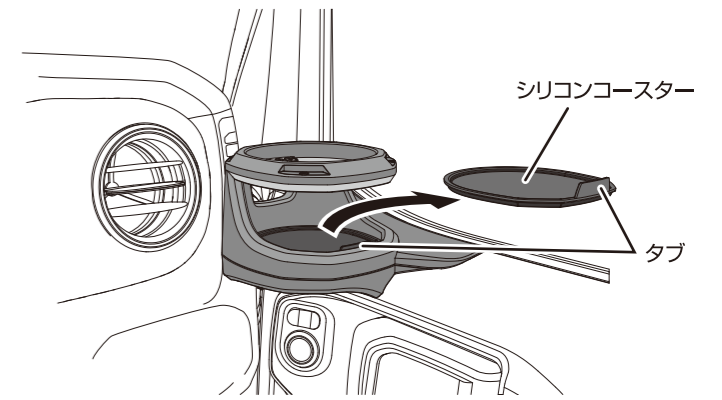

シリコンコースターの取外し方法

- シリコンコースターは、取外して掃除することができます。
  製品正面のタブを掴み上に引き上げるように取出してください。(下図)

風向きの調整

- ドリンクの保温・保冷については、ルーバーを立て向きに回転させカップホルダー側に向けて温・冷風をあててください。(下図)