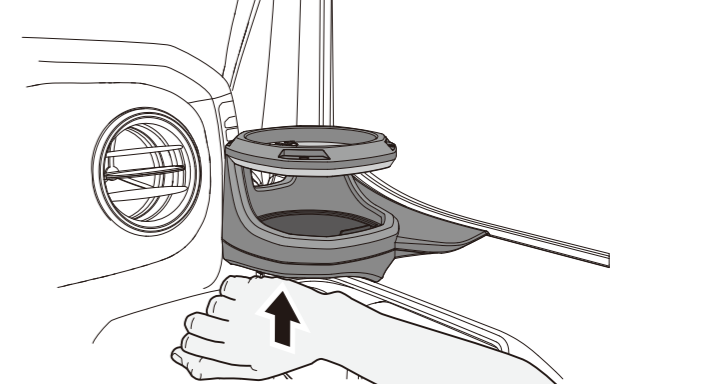

お手入れ方法

- 汚れた場合は固く絞った柔らかい布を用い、汚れを取り除いてください。
- ※ シリコンコースターは、取外して掃除することができます。
  製品正面のタブを引き上げて取出し、水洗いが可能です。