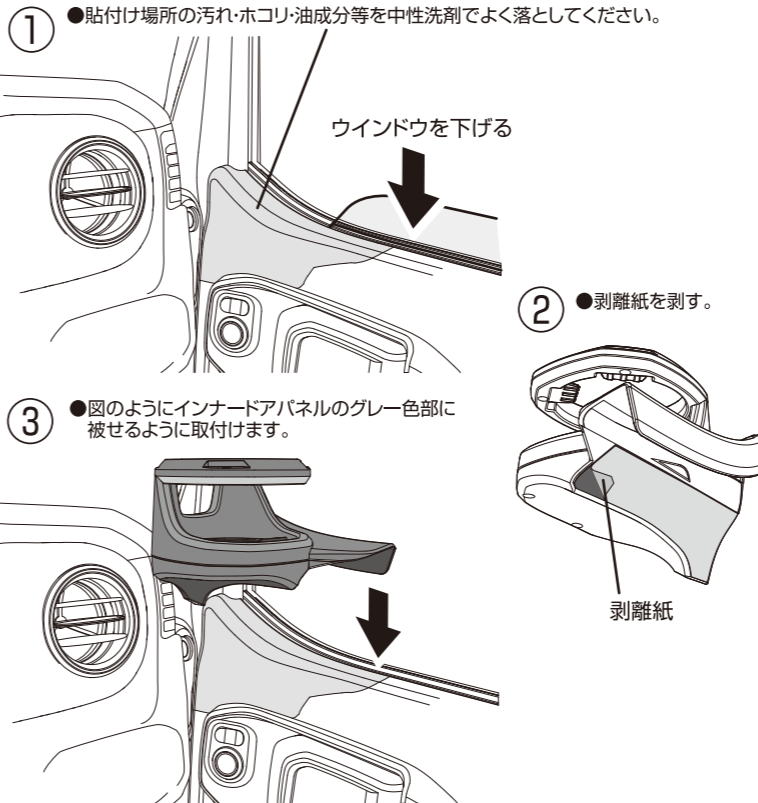

### 構成部品

お取付け前に以下の部品が揃っていることを確認してください。

イラストは  
前席・右ドア用

① 本体	カップホルダー	1個
② シリコンコースター*		1枚

\*シリコンコースターは本体に装着済みです。

### 取付け位置

右ハンドル車・左ハンドル車 前席ドア取付け位置

(2022年09月現在)

前席(左ドア)

前席(右ドア)

前席・左ドア用

前席・右ドア用

### アドバイス

取付け、取外しの作業は、車両のウィンドウを下げてから作業することをお勧めします。  
手元が良く見え、ドアトリム部の確認作業がスムーズに進められます。

### 取付け方法

- ① ③ ④ ⑤の工程で一度シミュレーションを行ってください。
- 2.シミュレーション後、取付け位置のインナードアパネルを中性洗剤等で脱脂し① ② ③ ④ ⑤の工程で取付け作業を行ってください。  
※イラストは右側ドア取付けで説明していますが、左側ドアも同じ要領で取付けます。

△ 注意

- 貼付けは暖かい日中に行ってください。
- 貼付け直後は接着力が弱いのでご注意ください。
- ※ 両面テープの接着力が発揮される目安は貼付24時間以降です。