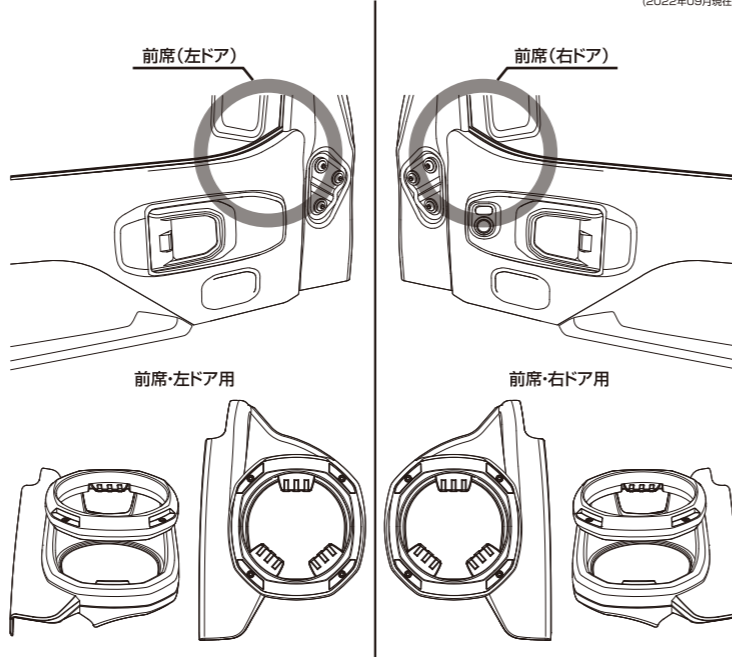

### 構成部品

お取付け前に以下の部品が揃っていることを確認してください。

イラストは  
前席・右ドア用

① 本体	カップホルダー	1個
② シリコンコースター*		1枚

\*シリコンコースターは本体に装着済みです。

### 取付け位置

右ハンドル車・左ハンドル車 前席ドア取付け位置

(2022年09月現在)

前席(左ドア)

前席(右ドア)

前席・左ドア用

前席・右ドア用