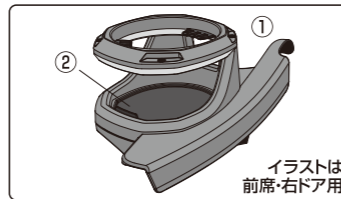

### 構成部品

お取付け前に以下の部品が揃っていることを確認してください。

イラストは  
前席・右ドア用

① 本体	カップホルダー	1個
② シリコンコースター*		1枚

\*シリコンコースターは本体に装着済みです。