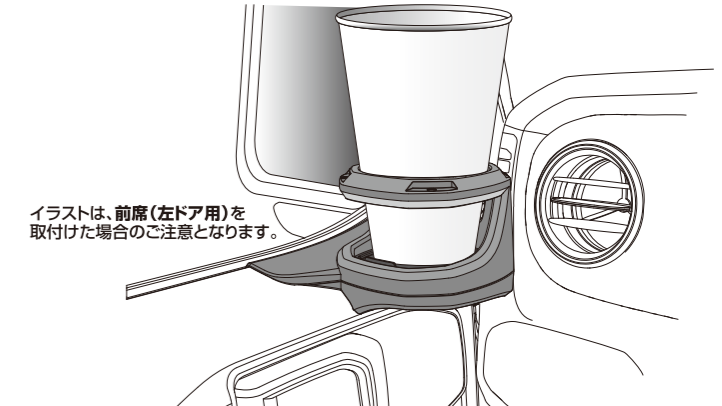

△ 注意

- (右ハンドル車)又は(左ハンドル車)の助手席にお取付けの場合、大きなサイズのドリンクを置くとサイドミラーの内側1/3の視界を妨げる場合があります。
  ※ 運転に支障がある場合、危険ですのでドリンクをセンターコンソールのカップホルダーに移動してください。(下図)

イラストは、前席(左ドア用)を取付けた場合のご注意となります。

取外し方法

- 取外し方法については、矢印の方向にこぶして軽く叩いて両面テープを剥します。製品が浮いたら上方向に取外してください。(下図)
- ※ 両面テープは再剥離が可能なタイプを使用していますが、車両側に使用前との変化が生じる場合があります。(破損・キズ・変色・跡等)の故障・損害は当社では責任、補償を負いかねます。