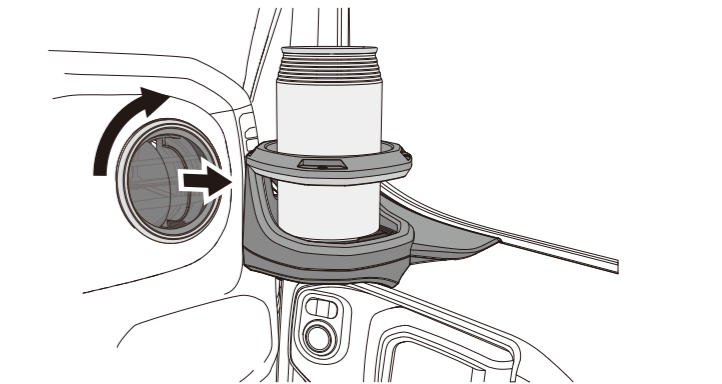

カップホルダー取扱説明書

右ハンドル車・左ハンドル車 対応

適合車種

Jeep Wrangler(JL)
2018年～(4ドア・2ドア 共通)
スポーツ/ウィリス/サハラ/ルビコン/アルティチュード
Jeep Gladiator(JT)
2022年～
スポーツ/ウィリス/ルビコン/アルティチュード/etc

この度は本製品をお買い求め頂きまして誠にありがとうございます。
この取扱説明書を最後までお読み頂いた上でお取付け、ご使用ください。

取付けには専門の知識と技術が必要です。
取付けに自信のない場合は、
専門業者に依頼されることをお勧めします。

※ 作業者様へのお願い
この取扱説明書は必ずユーザーの方へお渡しください。

azuto.co.jp

548MHG036012A

製品に関するお問い合わせ

受付時間/月曜日～金曜日(祝祭日を除く)9:00～12:00 13:00～17:00 〒342-0043 埼玉県吉川市小松川1561-1
azuto.co.jp 星光産業株式会社

※ JeepはStellantis N.V.の登録商標です。
※ AZUTOは、星光産業株式会社の登録商標です。
※ この製品は、日本で企画・設計し、品質管理しているものです。
※ この製品の仕様および外観は、予告なく変更することがあります。
※ その他、本紙に記載されている商品名等は、各社の商標または登録商標です。 TR-11 Made in CHINA

主材質 PC-ABS

構成部品

お取付け前に以下の部品が揃っていることを確認してください。

① 本体	カップホルダー	1個
② シリコンコースター*		1枚

*シリコンコースターは本体に装着済みです。

取付け位置

右ハンドル車・左ハンドル車 前席ドア取付け位置

(2022年09月現在)

アドバイス

取付け、取外しの作業は、車両のウィンドウを下げてから作業することをお勧めします。
手元が良く見え、ドアトリム部の確認作業がスムーズに進められます。

取付け方法

- ① ③ ④ ⑤の工程で一度シミュレーションを行ってください。
- 2.シミュレーション後、取付け位置のインナードアパネルを中性洗剤等で脱脂し① ② ③ ④ ⑤の工程で取付け作業を行ってください。
  ※イラストは右側ドア取付けで説明していますが、左側ドアも同じ要領で取付けます。

△ 注意

- 貼付けは暖かい日中に行ってください。
- 貼付け直後は接着力が弱いのでご注意ください。
- ※ 両面テープの接着力が発揮される目安は貼付24時間以降です。

シリコンコースターの取外し方法

- シリコンコースターは、取外して掃除することができます。
  製品正面のタブを掴み上に引き上げるように取出してください。(下図)

風向きの調整

- ドリンクの保温・保冷については、ルーバーを立て向きに回転させカップホルダー側に向けて温・冷風をあててください。(下図)

△ 注意

- (右ハンドル車)又は(左ハンドル車)の助手席にお取付けの場合、大きなサイズのドリンクを置くとサイドミラーの内側1/3の視界を妨げる場合があります。
  ※ 運転に支障がある場合、危険ですのでドリンクをセンターコンソールのカップホルダーに移動してください。(下図)

取外し方法

- 取外し方法については、矢印の方向にこぶして軽く叩いて両面テープを剥します。製品が浮いたら上方向に取外してください。(下図)
- ※ 両面テープは再剥離が可能なタイプを使用していますが、車両側に使用前との変化が生じる場合があります。(破損・キズ・変色・跡等)の故障・損害は当社では責任、補償を負いかねます。

お手入れ方法